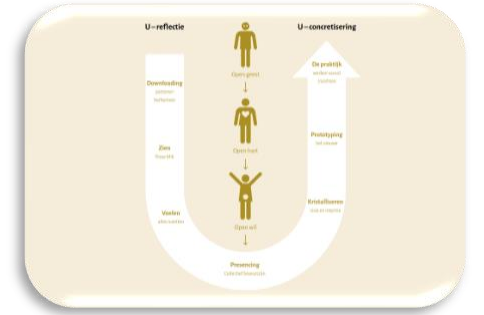

## Reset – Sessies

Aantal deelnemers tot nu 400+  
Gemiddelde waardering 9+  
Groepsgrootte Max 15

1 dagdeel € 1.800,-  
2 dagdelen € 2.400,-  
*Inclusief, studie, design, nazorg. Exclusief intakes*

# THE RESET HOUSE

Voor teams waarbij:

- het goed gaat, vaak wordt minder aandacht aan deze teams gegeven terwijl dat juist nodig is
- waar veel verandering plaatsvindt in bezetting en/ of portfolio
- krasjes zijn opgetreden, de onderlinge verhouding zijn verstoord en/ of de samenwerking met andere teams is niet op orde